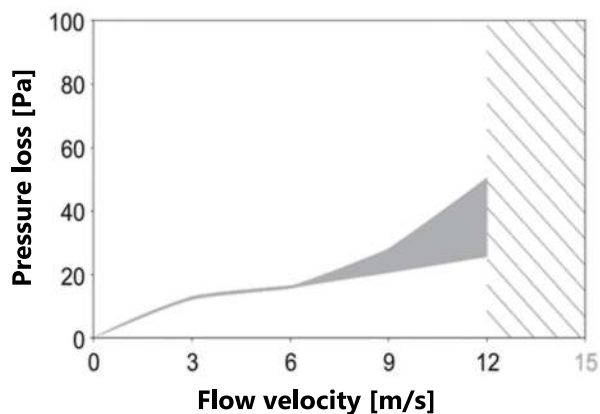

Pressure losses VK 150 – VK 400: