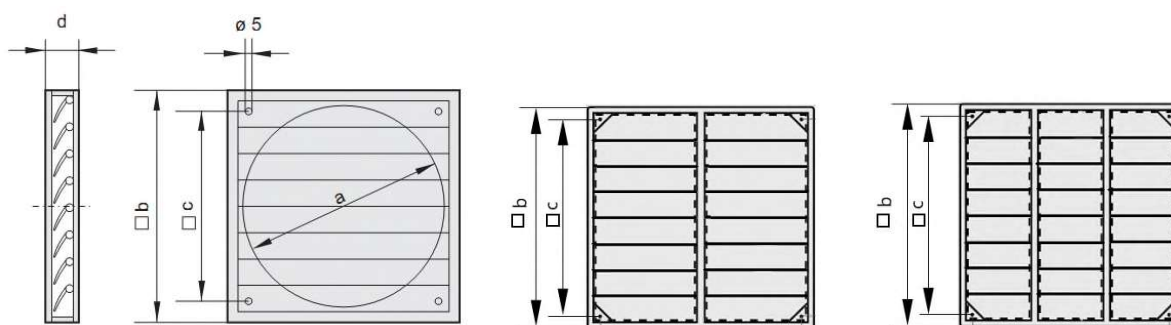

### Technical Data:

Dimensions:

Size	Art.-No.	Color	a [mm]	b [mm]	c [mm]	d [mm]	Weight [kg]	consisting of
<b>VK 100</b>	V00-10000	white	93	123	90	12	0,50	a louver damper
<b>VK 125</b>	V00-12500	grey (RAL7035)	130	160	110	15	0,50	a louver damper
<b>VK 150/160</b>	V0-15000	grey (RAL7035)	160	194	140	22	0,50	a louver damper
<b>VK 200</b>	V00-20000	grey (RAL7035)	210	244	182	22	0,5	a louver damper
<b>VK 250</b>	V00-25000	grey (RAL7035)	260	294	232	26	0,5	a louver damper
<b>VK 300/315</b>	V00-30000	grey (RAL7035)	310	347	276	26	0,54	a louver damper
<b>VK 300 / 315 Ex</b>	V00-30070	black (RAL9005)	310	347	276	26	0,54	a louver damper
<b>VK 350</b>	V00-35000	grey (RAL7035)	360	397	310	26	1,0	a louver damper
<b>VK 350 Ex</b>	V00-35070	black (RAL9005)	360	397	310	26	1,0	a louver damper
<b>VK 400</b>	V00-40000	grey (RAL7035)	420	459	364	26	1,0	a louver damper
<b>VK 400 Ex</b>	V00-40070	black (RAL9005)	420	459	364	26	1,0	a louver damper
<b>VK 450</b>	V00-45000	grey (RAL7035)	460	501	395	26	1,5	a louver damper
<b>VK 450 Ex</b>	V00-45070	black (RAL9005)	460	501	395	26	1,5	a louver damper
<b>VK 500</b>	V00-50000	grey (RAL7035)	510	549	445	31	1,5	a louver damper
<b>VK 500 Ex</b>	V00-50070	black (RAL9005)	510	549	445	31	1,5	a louver damper
<b>VK 560</b>	V00-56000	grey (RAL7035)	563	605	522	28	2,0	two louver dampers
<b>VK 560 Ex</b>	V00-56070	black (RAL9005)	563	605	522	28	2,0	two louver dampers
<b>VK 630</b>	V00-63000	grey (RAL7035)	655	696	626	31	3,0	two louver dampers
<b>VK 630 Ex</b>	V00-63070	black (RAL9005)	655	696	626	31	3,0	two louver dampers
<b>VK 710</b>	V00-71000	grey (RAL7035)	720	760	692	40	3,0	two louver dampers
<b>VK 800</b>	V00-80000	grey (RAL7035)	800	840	772	40	4,5	two louver dampers
<b>VK 1000</b>	V00-10001	grey (RAL7035)	1000	1040	972	40	5,0	three louver dampers